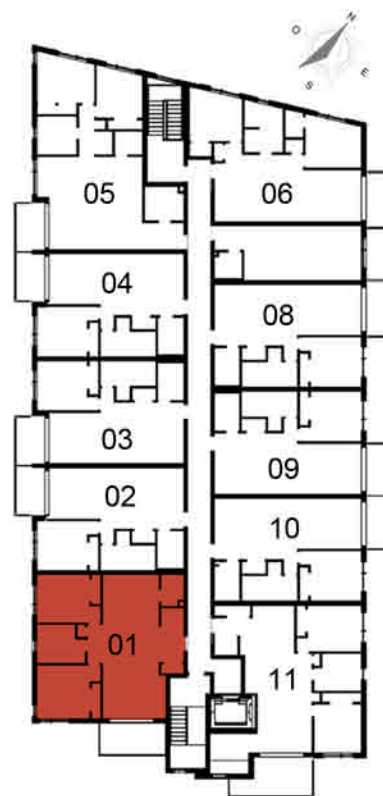

LE LOUIS XIV

INFORMATIONS & LOCATION

418 948-9688

SOCIETEIMMODA.CA

UNITÉS 101, 201, 301 - 4^{1/2}

1020 pi²
SUPERFICIE
BRUTE

INCLUSIONS:

- AIR CLIMATISÉ
- ASCENSEUR
- STATIONNEMENT INTÉRIEUR
- GYM
- SALLE COMMUNAUTAIRE
- LAVE-CHIEN
- RANGEMENT
- INSONORISATION DE QUALITÉ SUPÉRIEURE
- COMPTOIR DE QUARTZ
- PLAFONDS DE 9 PIEDS

Les dimensions et les superficies sont approximatives et sujettes à changements