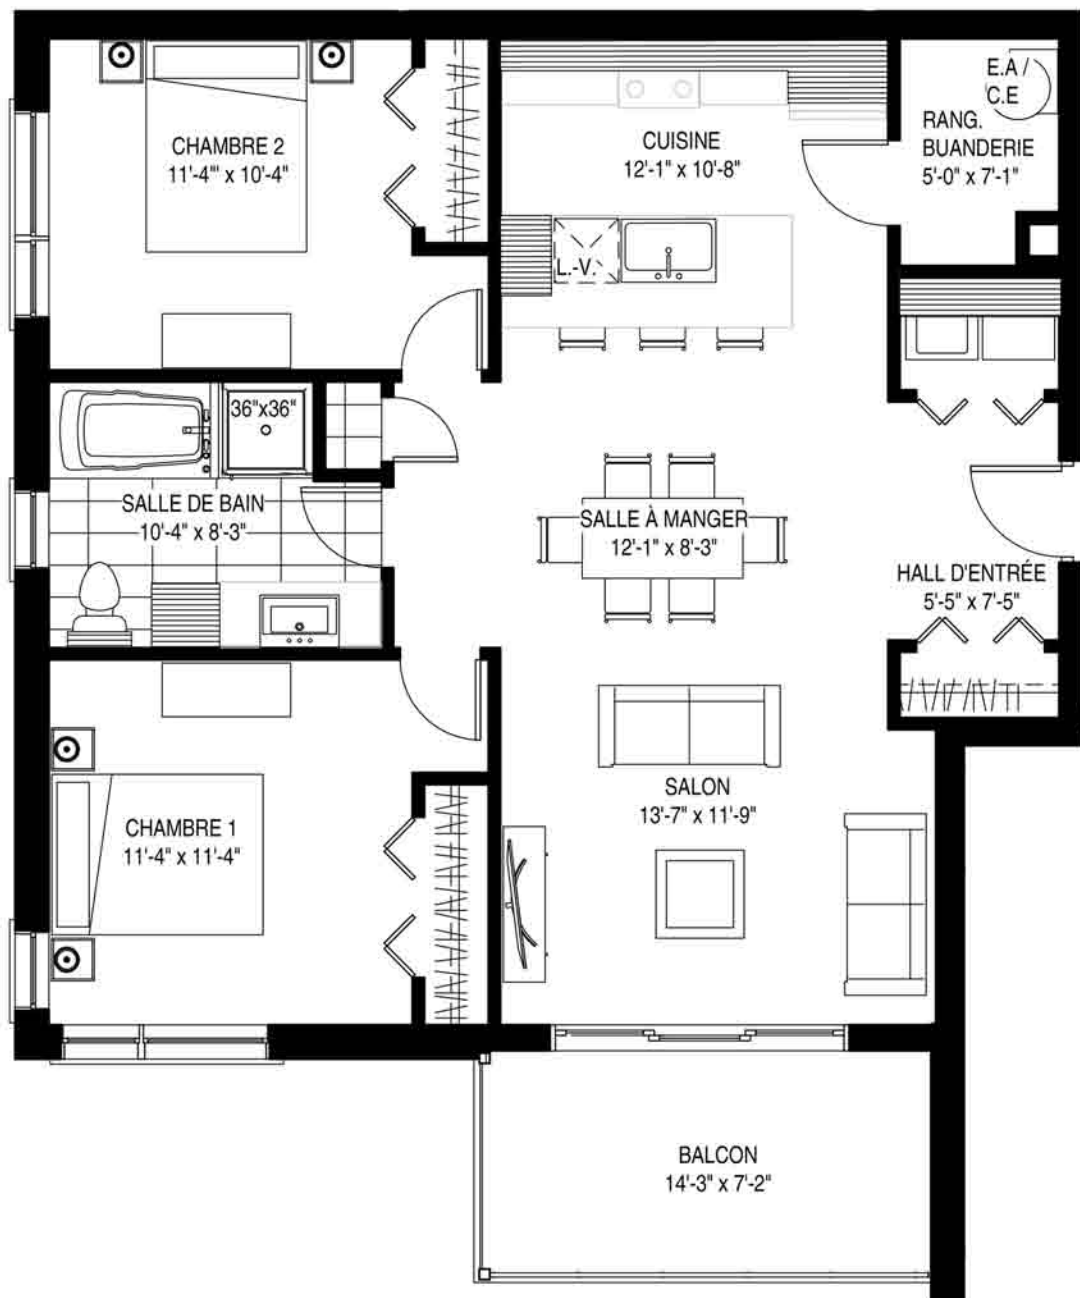

LE LOUIS XIV

INFORMATIONS & LOCATION

418 948-9688

SOCIETEIMMODA.CA

UNITÉS 101, 201, 301 - 4^{1/2}

1020 pi²
SUPERFICIE
BRUTE

INCLUSIONS:

- AIR CLIMATISÉ
- ASCENSEUR
- STATIONNEMENT INTÉRIEUR
- GYM
- SALLE COMMUNAUTAIRE
- LAVE-CHIEN
- RANGEMENT
- INSONORISATION DE QUALITÉ SUPÉRIEURE
- COMPTOIR DE QUARTZ
- PLAFONDS DE 9 PIEDS

Les dimensions et les superficies sont approximatives et sujettes à changements