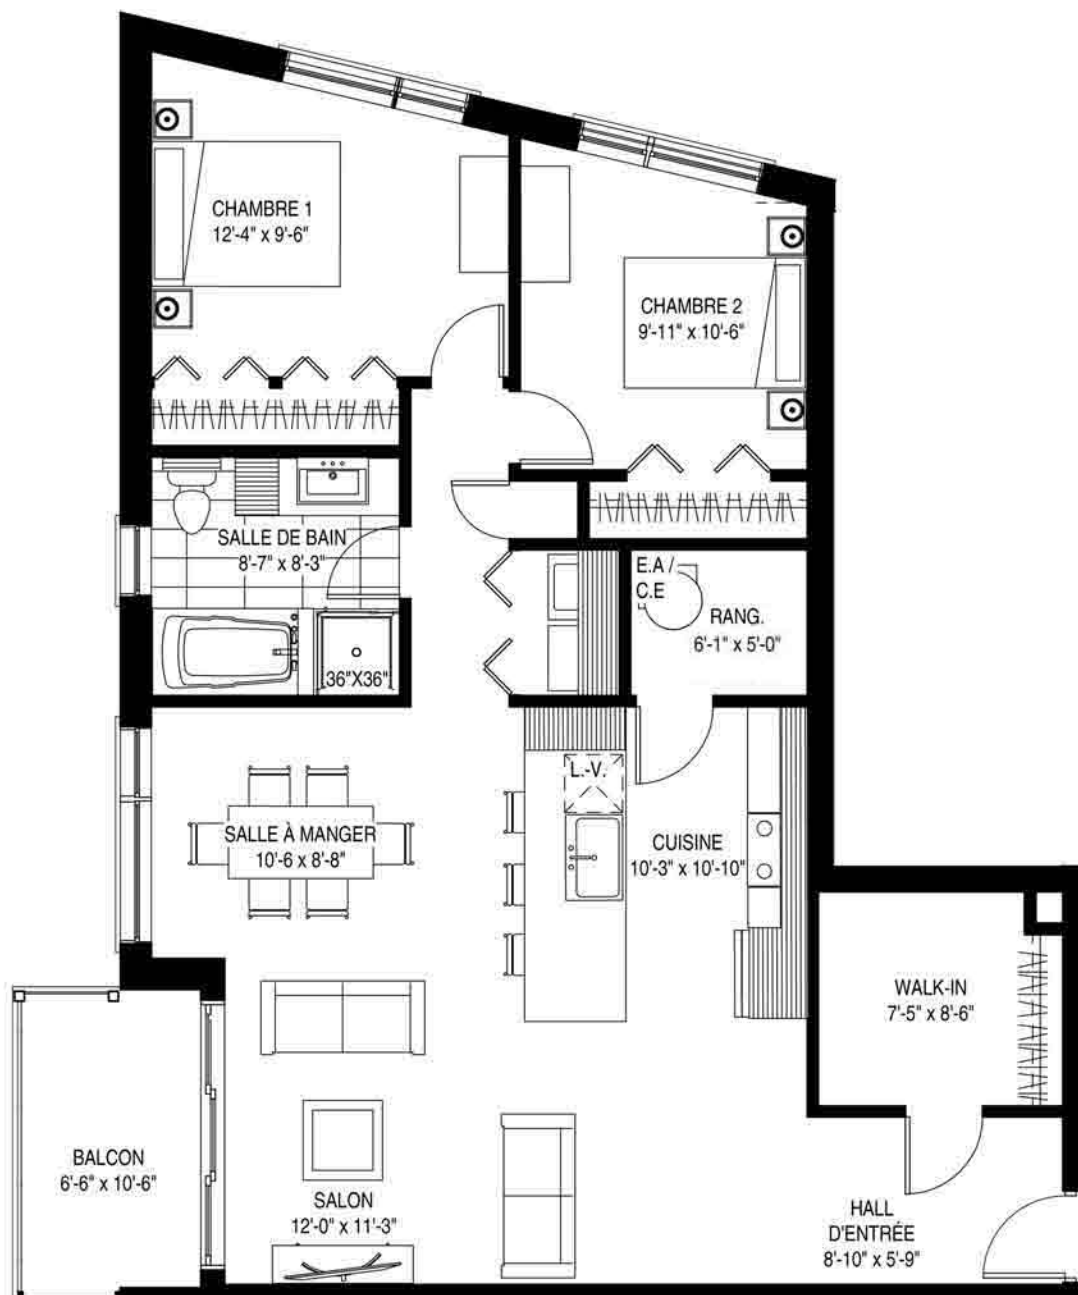

LE LOUIS XIV

INFORMATIONS & LOCATION

418 948-9688

SOCIETEIMMODA.CA

UNITÉS 105, 205, 305 - 4^{1/2}

1100 pi²
SUPERFICIE
BRUTE

INCLUSIONS:

- AIR CLIMATISÉ
- ASCENSEUR
- STATIONNEMENT INTÉRIEUR
- GYM
- SALLE COMMUNAUTAIRE
- LAVE-CHIEN
- RANGEMENT
- INSONORISATION DE QUALITÉ SUPÉRIEURE
- COMPTOIR DE QUARTZ
- PLAFONDS DE 9 PIEDS

Les dimensions et les superficies sont approximatives et sujettes à changements