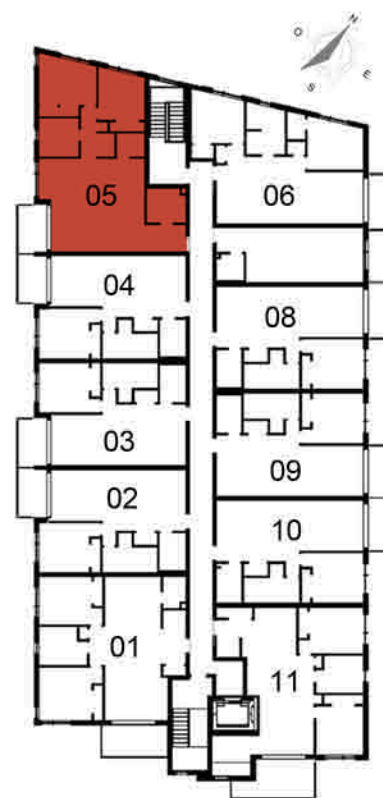

LE LOUIS XIV

INFORMATIONS & LOCATION

418 948-9688

SOCIETEIMMODA.CA

UNITÉS 105, 205, 305 - 4^{1/2}

1100 pi²
SUPERFICIE
BRUTE

INCLUSIONS:

- AIR CLIMATISÉ
- ASCENSEUR
- STATIONNEMENT INTÉRIEUR
- GYM
- SALLE COMMUNAUTAIRE
- LAVE-CHIEN
- RANGEMENT
- INSONORISATION DE QUALITÉ SUPÉRIEURE
- COMPTOIR DE QUARTZ
- PLAFONDS DE 9 PIEDS

Les dimensions et les superficies sont approximatives et sujettes à changements