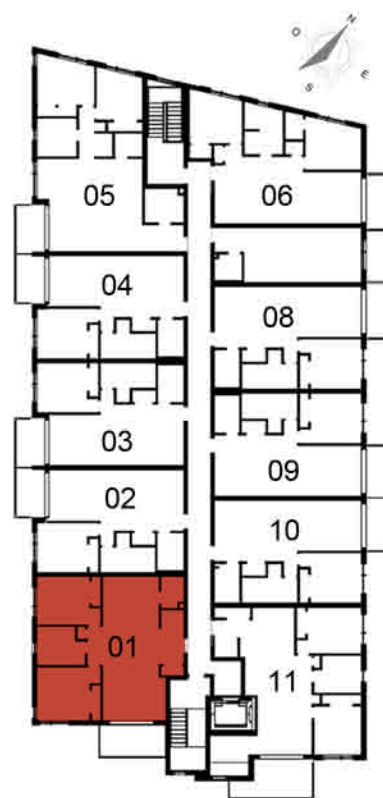

LE LOUIS XIV

INFORMATIONS & LOCATION

418 948-9688

SOCIETEIMMODA.CA

UNITÉS 101, 201, 301 - 4^{1/2}

1020 pi²
SUPERFICIE
BRUTE

INCLUSIONS:

- AIR CLIMATISÉ
- ASCENSEUR
- STATIONNEMENT INTÉRIEUR
- GYM
- SALLE COMMUNAUTAIRE
- LAVE-CHIEN
- RANGEMENT
- INSONORISATION DE QUALITÉ SUPÉRIEURE
- COMPTOIR DE QUARTZ
- PLAFONDS DE 9 PIEDS

Les dimensions et les superficies sont approximatives et sujettes à changements