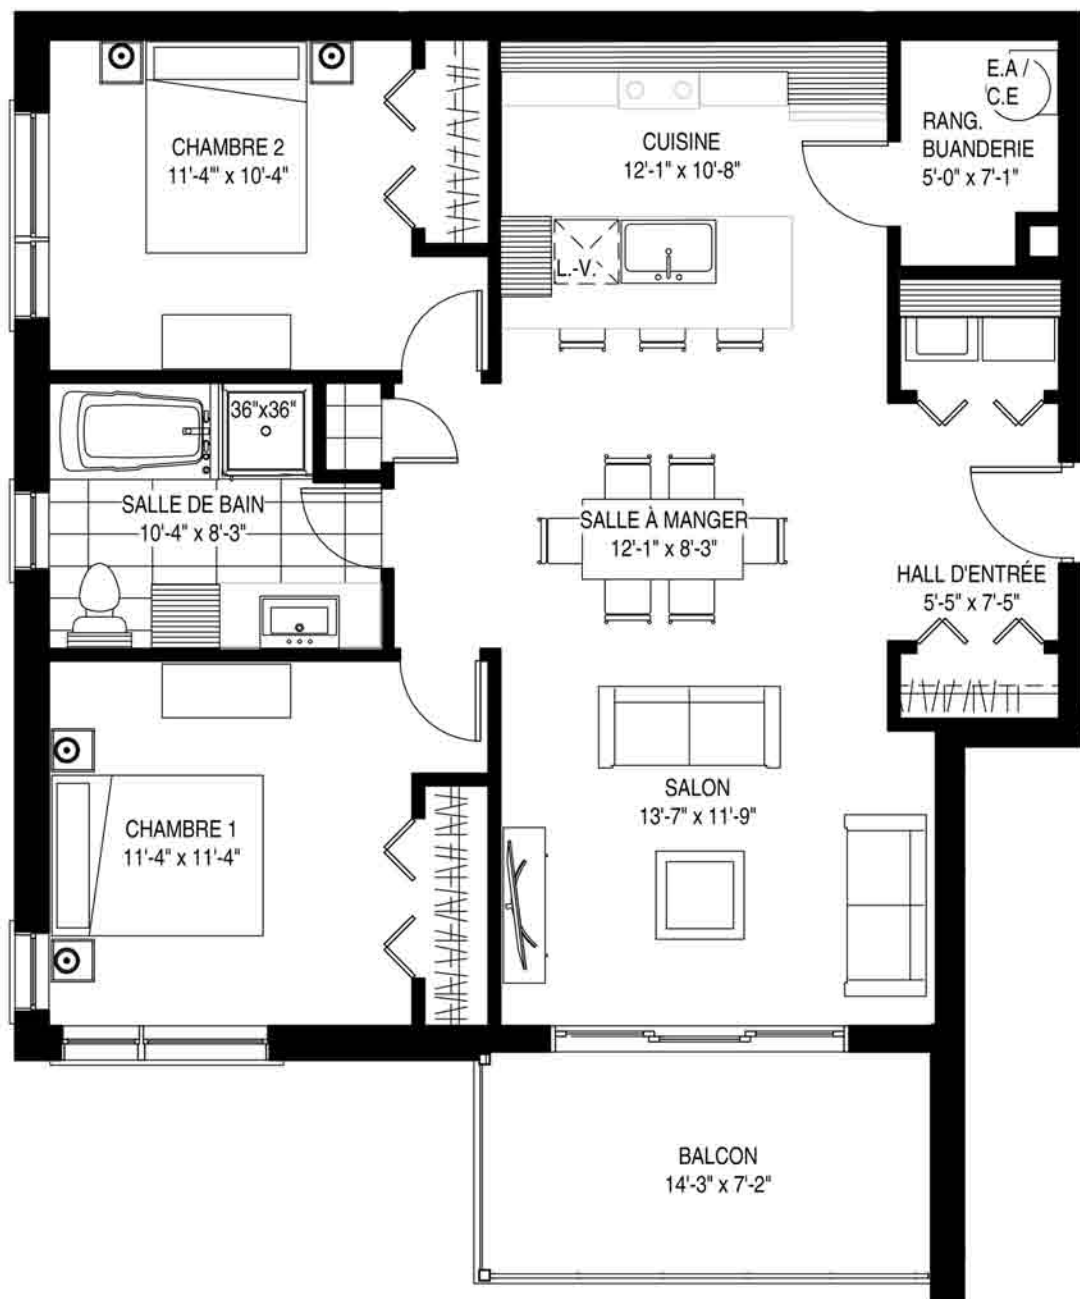

LE LOUIS XIV

INFORMATIONS & LOCATION

418 948-9688

SOCIETEIMMODA.CA

UNITÉS 101, 201, 301 - 4^{1/2}

1020 pi²
SUPERFICIE
BRUTE

INCLUSIONS:

- AIR CLIMATISÉ
- ASCENSEUR
- STATIONNEMENT INTÉRIEUR
- GYM
- SALLE COMMUNAUTAIRE
- LAVE-CHIEN
- RANGEMENT
- INSONORISATION DE QUALITÉ SUPÉRIEURE
- COMPTOIR DE QUARTZ
- PLAFONDS DE 9 PIEDS

Les dimensions et les superficies sont approximatives et sujettes à changements