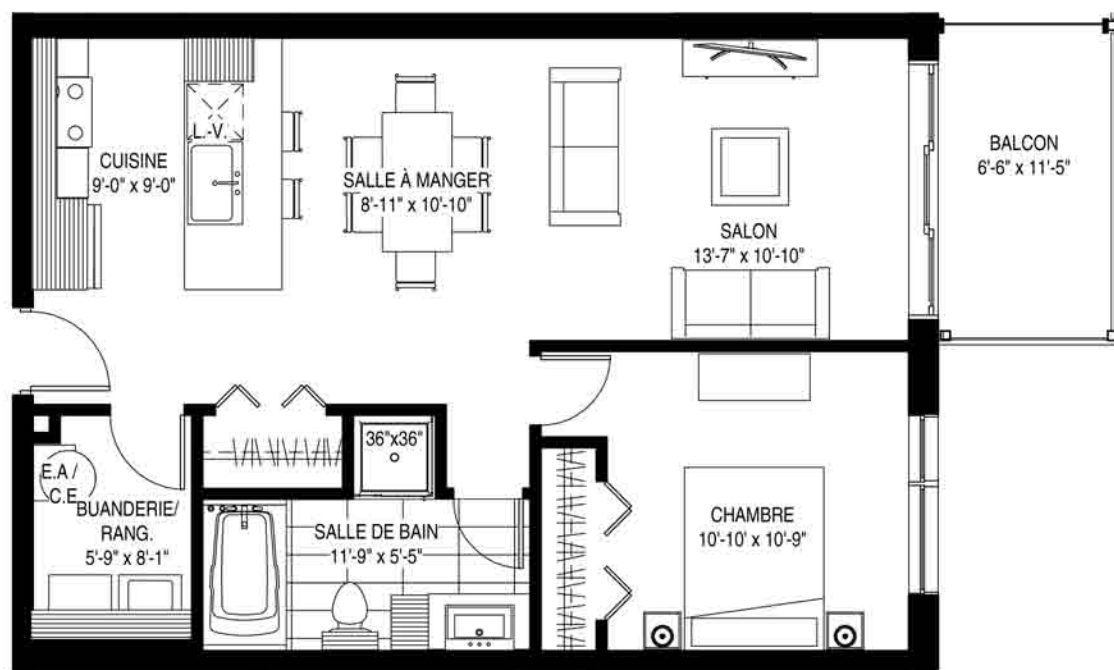

UNITÉS 208, 308 - 3^{1/2}

752 pi²
SUPERFICIE
BRUTE

INCLUSIONS:

- AIR CLIMATISÉ
- ASCENSEUR
- STATIONNEMENT INTÉRIEUR
- GYM
- SALLE COMMUNAUTAIRE
- LAVE-CHIEN
- RANGEMENT
- INSONORISATION DE QUALITÉ SUPÉRIEURE
- COMPTOIR DE QUARTZ
- PLAFONDS DE 9 PIEDS