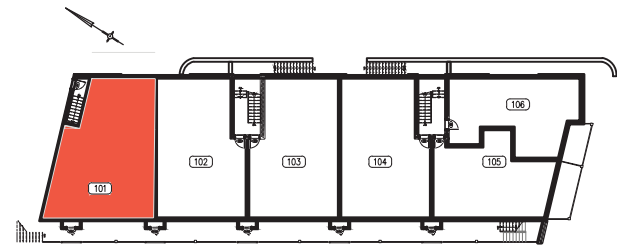

UNITÉ 101 - 4¹/₂
1194 PI¹/₂ (SUPERFICIE BRUTE)

INCLUSIONS:

- WIFI
- STATIONNEMENT INTÉRIEUR
- BORNE DE RECHARGE (VÉHICULES ÉLECTRIQUES)
- GYM
- SALLE COMMUNAUTAIRE
- AIR CLIMATISÉ
- INSONORISATION DE QUALITÉ SUPÉRIEURE
- COMPTOIR DE QUARTZ
- RANGEMENT

LES DIMENSIONS ET SUPERFICIES SONT APPROXIMATIVES
ET SUJETTES AUX CHANGEMENTS.