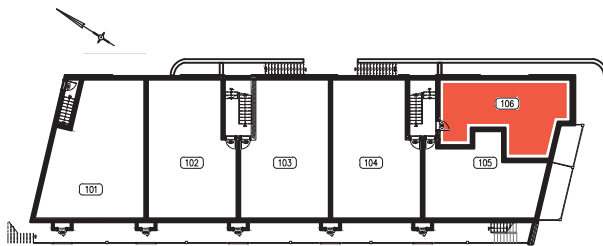

UNITÉ 106 - 3¹/₂
823 PI¹/₂ (SUPERFICIE BRUTE)

LES DIMENSIONS ET SUPERFICIES SONT APPROXIMATIVES
ET SUJETTES AUX CHANGEMENTS.

INCLUSIONS:

- WIFI
- STATIONNEMENT INTÉRIEUR
- BORNE DE RECHARGE (VÉHICULES ÉLECTRIQUES)
- GYM
- SALLE COMMUNAUTAIRE
- AIR CLIMATISÉ
- INSONORISATION DE QUALITÉ SUPÉRIEURE
- COMPTOIR DE QUARTZ
- RANGEMENT