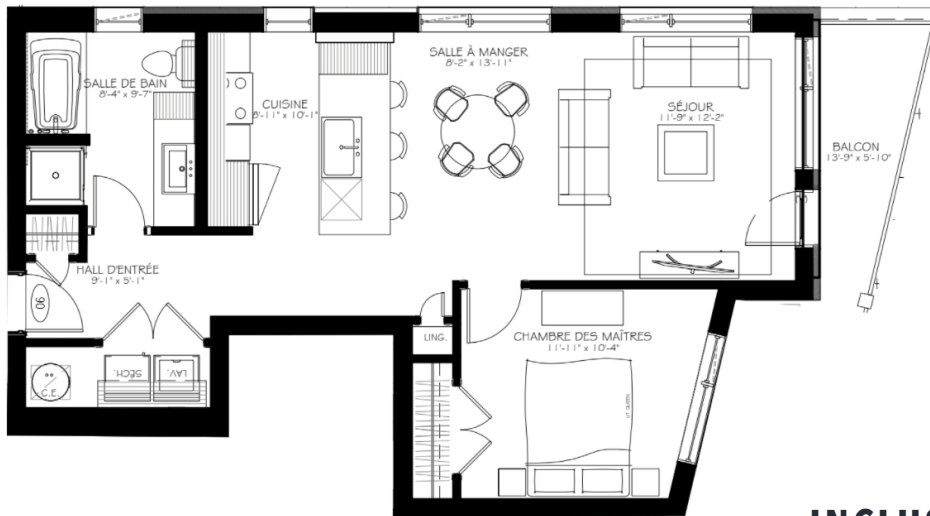

UNITÉ 106 - 3¹/₂
823 PI¹/₂ (SUPERFICIE BRUTE)

LES DIMENSIONS ET SUPERFICIES SONT APPROXIMATIVES
ET SUJETTES AUX CHANGEMENTS.

INCLUSIONS:

- WIFI
- STATIONNEMENT INTÉRIEUR
- BORNE DE RECHARGE (VÉHICULES ÉLECTRIQUES)
- GYM
- SALLE COMMUNAUTAIRE
- AIR CLIMATISÉ
- INSONORISATION DE QUALITÉ SUPÉRIEURE
- COMPTOIR DE QUARTZ
- RANGEMENT