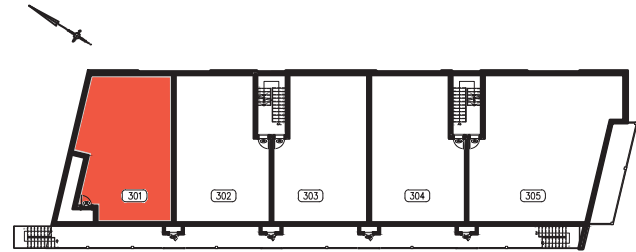

UNITÉ 301 - 4¹/₂

1195 PI¹/₂ (SUPERFICIE BRUTE)

INCLUSIONS:

- WIFI
- STATIONNEMENT INTÉRIEUR
- BORNE DE RECHARGE (VÉHICULES ÉLECTRIQUES)
- GYM
- SALLE COMMUNAUTAIRE
- AIR CLIMATISÉ
- INSONORISATION DE QUALITÉ SUPÉRIEURE
- COMPTOIR DE QUARTZ
- RANGEMENT

LES DIMENSIONS ET SUPERFICIES SONT APPROXIMATIVES
ET SUJETTES AUX CHANGEMENTS.