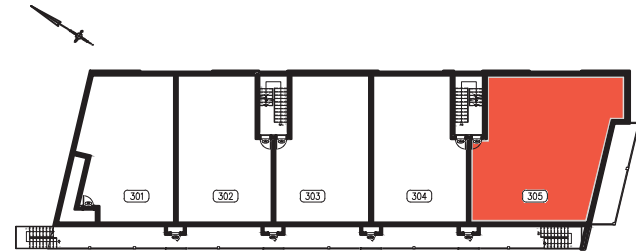

UNITÉS 205/305 - 5 ½

1623 PI ½ (SUPERFICIE BRUTE)

INCLUSIONS:

- WIFI
- STATIONNEMENT INTÉRIEUR
- BORNE DE RECHARGE (VÉHICULES ÉLECTRIQUES)
- GYM
- SALLE COMMUNAUTAIRE
- AIR CLIMATISÉ
- INSONORISATION DE QUALITÉ SUPÉRIEURE
- COMPTOIR DE QUARTZ
- RANGEMENT

LES DIMENSIONS ET SUPERFICIES SONT APPROXIMATIVES ET SUJETTES AUX CHANGEMENTS.